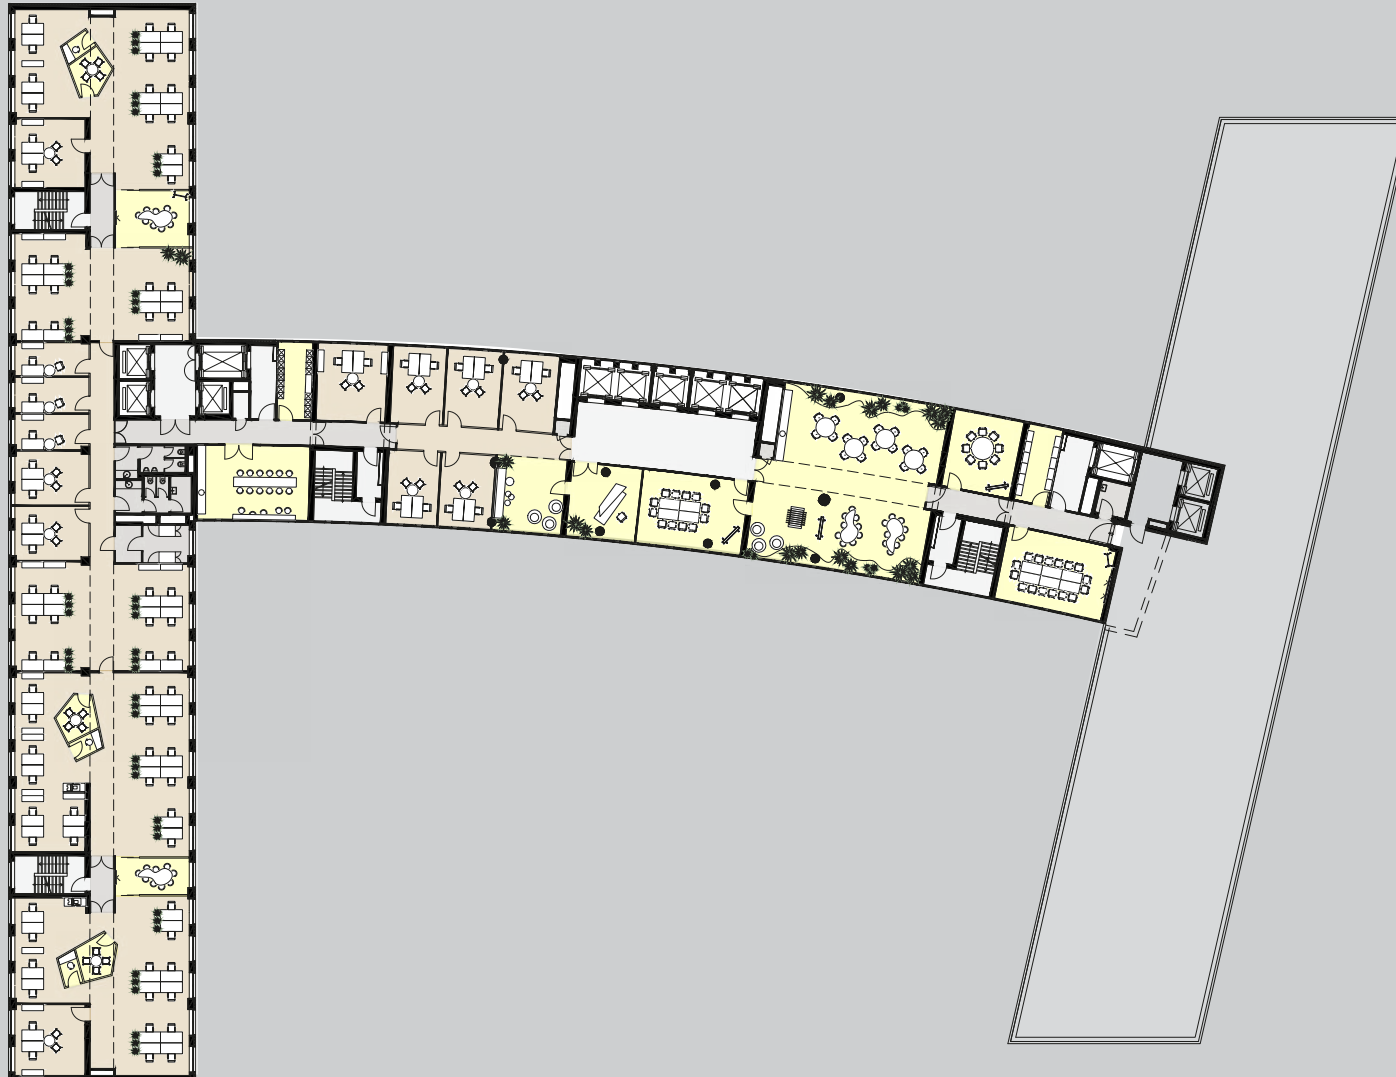

GRUNDRISSPLAN 9. BIS 12.OG

ca. 1.736 m²

● ARBEITSPLÄTZE/-ORTE

Open Plan	68
Einzelbüros	3
Doppelbüros	10
Anzahl Arbeitsorte	16
	107

● KONFERENZ

Phone Room/Think Tank	5
Konferenz/Meeting 4 TN	3
Konferenz/Meeting 8 TN	1
Konferenz/Meeting 12 TN	1
Konferenz/Meeting 16 TN	1